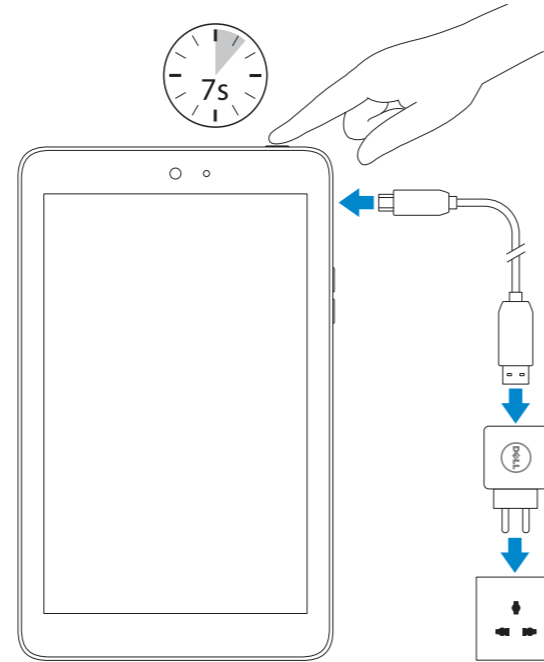

Venue 8

Quick Start Guide

Skrócona instrukcja uruchomienia
Краткое руководство по началу работы
Hızlı Başlangıç Kılavuzu
دليل البدء السريع

Scan for access
to support

Dell.com/QR/tablets/3840

1 Connect the power cable and press the power button for 7 seconds

Podłącz kabel zasilania, naciśnij przycisk zasilania i przytrzymaj przez 7 sekund

Подсоедините кабель питания и удерживайте нажатой кнопку питания в течение 7 секунд

Güç kablosunu takın ve 7 saniye boyunca güç düğmesine basın
قم بتوصيل كبل التيار واضغط على زر التشغيل لمدة 7 ثوانٍ