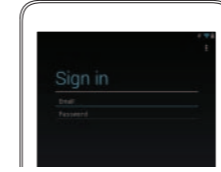

2 Finish Android setup

Skonfiguruj system Android

Завершите установку операционной системы Android

Android kurulumunu tamamlama

قم بإنهاء إعداد Android

Connect to your network.
Nawiąż połączenie z siecią.
Подключитесь к сети.
Ağınıza bağlanma.
قم بالتوصيل بالشبكة لديك.

Sign in to your account or create a new account.
Zaloguj się do konta albo utwórz nowe konto.
Войдите в систему под своим именем или создайте новый аккаунт.
Hesabınızın oturum açma veya yeni bir hesap oluşturma.
قم بتسجيل الدخول إلى حسابك أو قم بإنشاء حساب جديد.